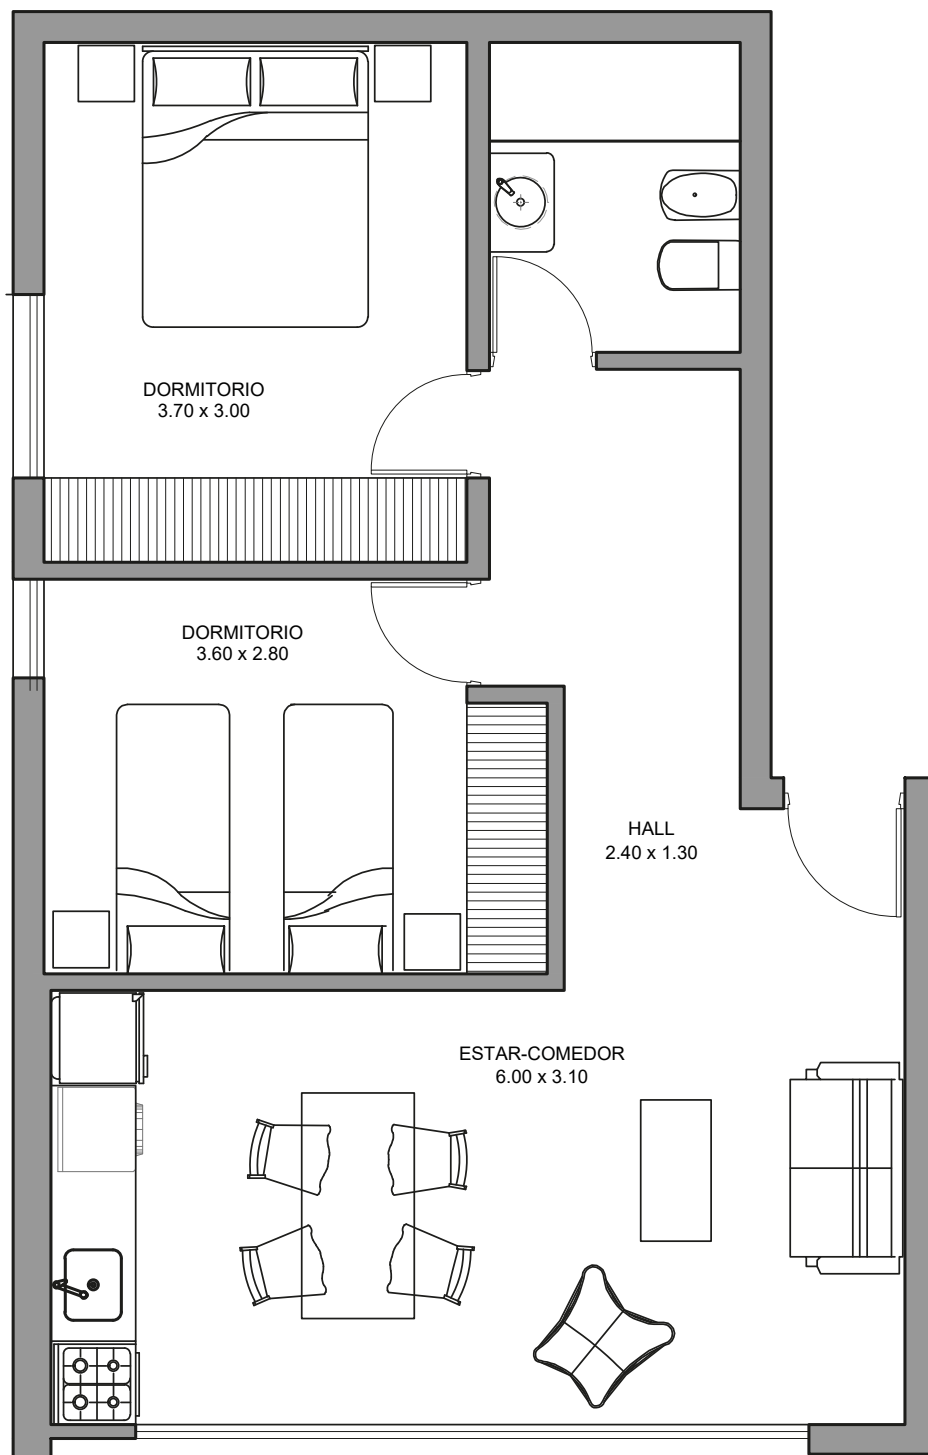

2 DORMITORIOS

Superficie cubierta: 60.56 m²

2 DORMITORIOS

Superficie cubierta: 73.22 m²

Superficie Balcón: 7.15 m²

Superficie Total: 80.37 m²