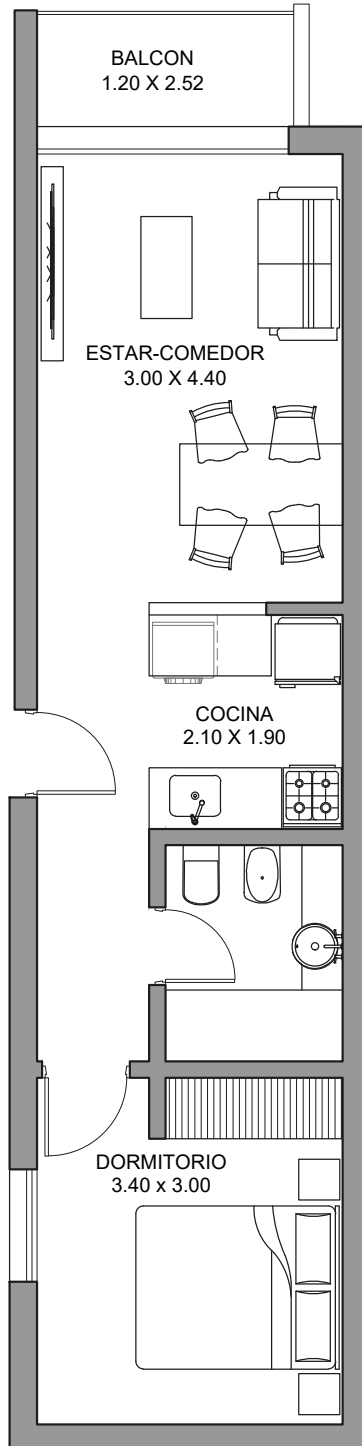

1 DORMITORIO

Superficie cubierta: 45.10 m²

Superficie balcón: 3.34 m²

Superficie Total: 48.40 m²

1 DORMITORIO

Superficie cubierta: 49.75 m²

Superficie balcón: 6.36 m²

Superficie Total: 56.10 m²

1 DORMITORIO

Superficie cubierta: 49.94 m²

Superficie balcón: 6.36 m²

Superficie Total: 56.30 m²