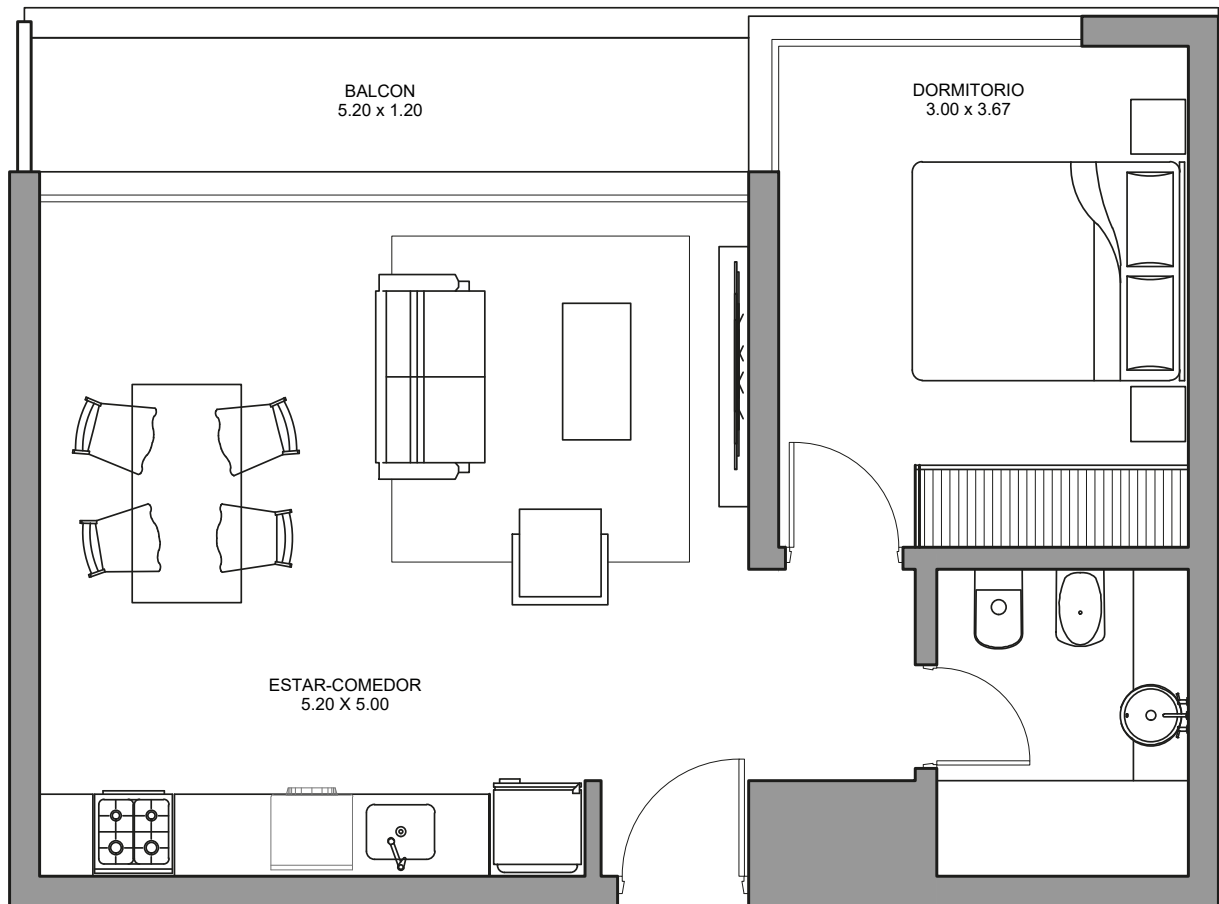

1 DORMITORIO

Superficie cubierta: 45.10 m²

Superficie balcón: 3.34 m²

Superficie Total: 48.40 m²

1 DORMITORIO

Superficie cubierta: 49.75 m²

Superficie balcón: 6.36 m²

Superficie Total: 56.10 m²

1 DORMITORIO

Superficie cubierta: 49.94 m²

Superficie balcón: 6.36 m²

Superficie Total: 56.30 m²