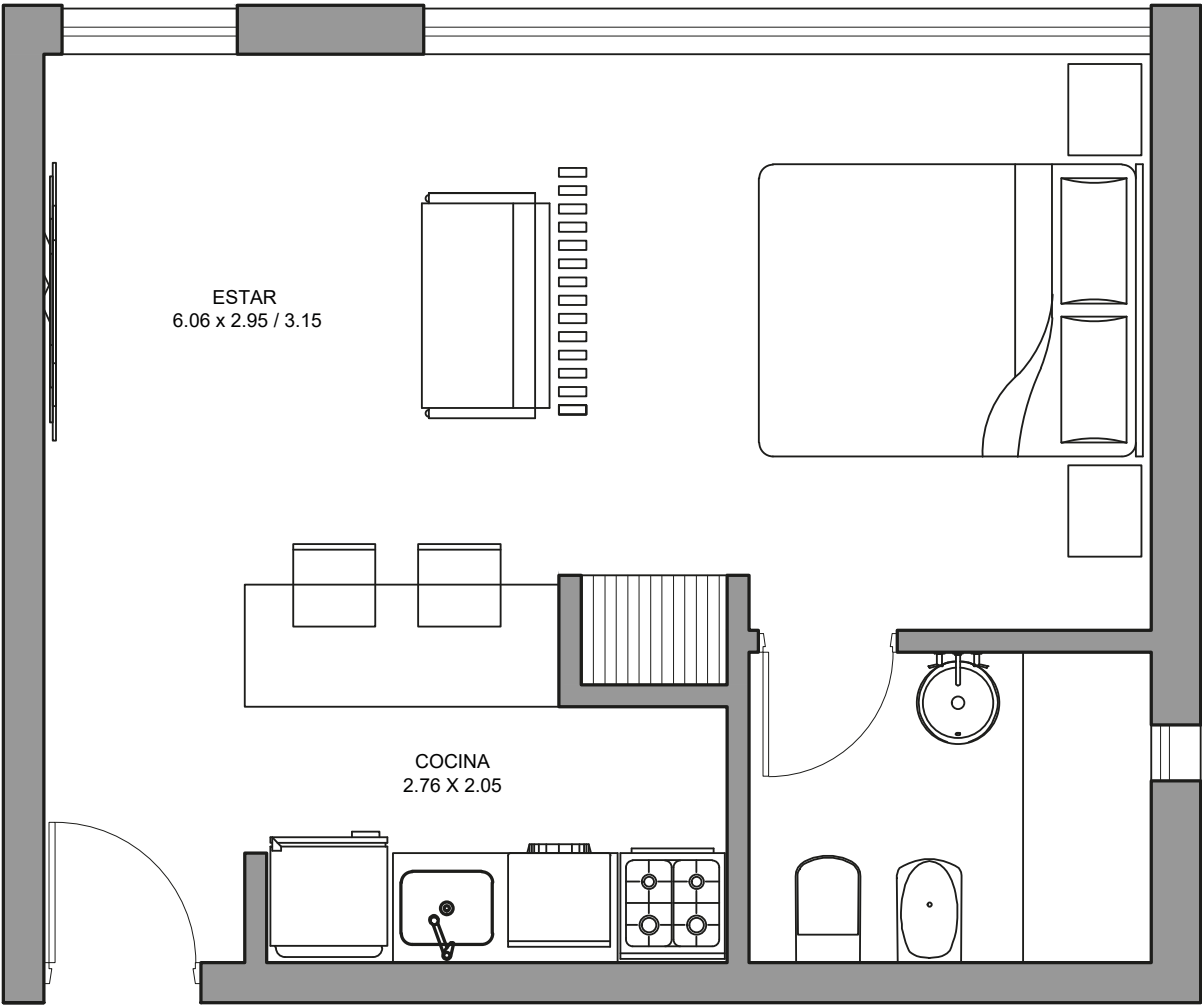

MONOAMBIENTE

Superficie cubierta: 33.93 m2

MONOAMBIENTE

Superficie cubierta: 35.34 m²

Superficie balcón: 7.15 m²

Superficie Total: 42.50 m²